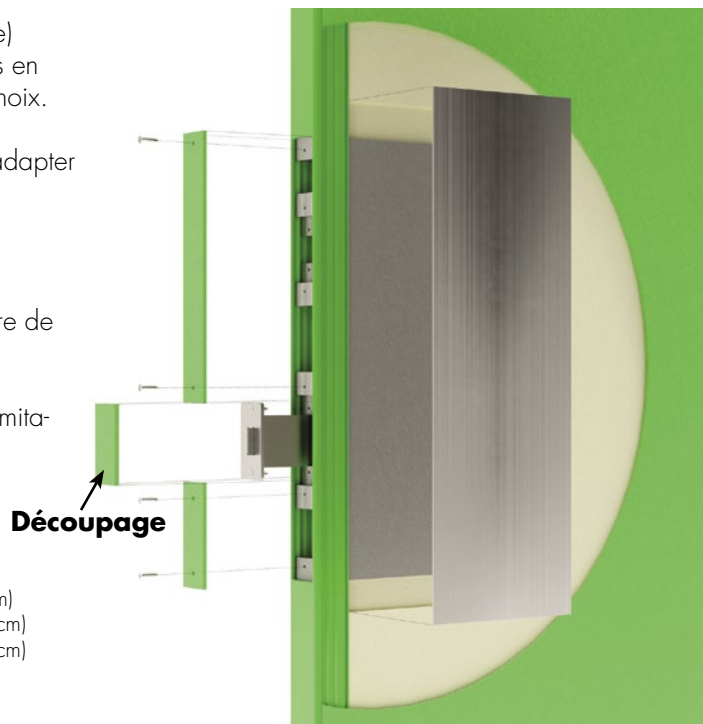

Porte commerciale de service en fibre de verre

La solution d'un gérant d'établissement contre les remplacements coûteux de portes

La porte en FRP (fibre de verre renforcé de polyester) à texture de grès Special-Lite est une solution durable et économique pour remplacer les vieilles portes en métal creuse rouillées.

Caractéristiques et avantages :

- Des montants en aluminium carré pour que les portes soient réversibles.
- Le noyau en uréthane, coulé en place, de Special-Lite de 5 lb (2.26kg).
- Des panneaux en FRP à texture de grès combiné avec des montants et des rails en aluminium pour résister à la rouille et à la décomposition des portes creuse en métal.
- Des portes de largeur inférieure permettent la pose de gonds continu puisque la porte restera là un bon moment!
- Renforts de fermeture de porte.
- Une serrure carrée innovatrice (brevet en attente) s'adapte aux serrures cylindriques, aux serrures en mortaises et les plaques de poussée de votre choix.
- Des renforts de verrouillages ajustables pour s'adapter à la hauteur prédéterminée des verrous.
- Les portes BasiX™ sont prêtes à être peinturées.
- Conçue pour s'insérer dans n'importe quel cadre de porte.
- Ajouter des kits Lite et des persiennes (peu de limitations structurelles existent).
- # de modèle de porte BasiX
(# de modèle fait référence à la taille) :
 - **BasiX 3068** - 3'0" x 6'8" (91.44 x 203cm)
 - **BasiX 3070** - 3'0" x 7'0" (91.44 x 213.36cm)
 - **BasiX 3670** - 3'6" x 7'0" (106.68 x 213.36cm)
 - **BasiX 4070** - 4'6" x 7'0" (121.92 x 213.36cm)
- Garantie de 2 ans
- **«En inventaire»**...demandez à votre fournisseur de porte et quincaillerie pour les portes versatile de longue durée Special-Lite.

Une serrure carrée innovatrice (brevet en attente) s'adapte aux serrures cylindriques, aux serrures en mortaises et les plaques de poussée